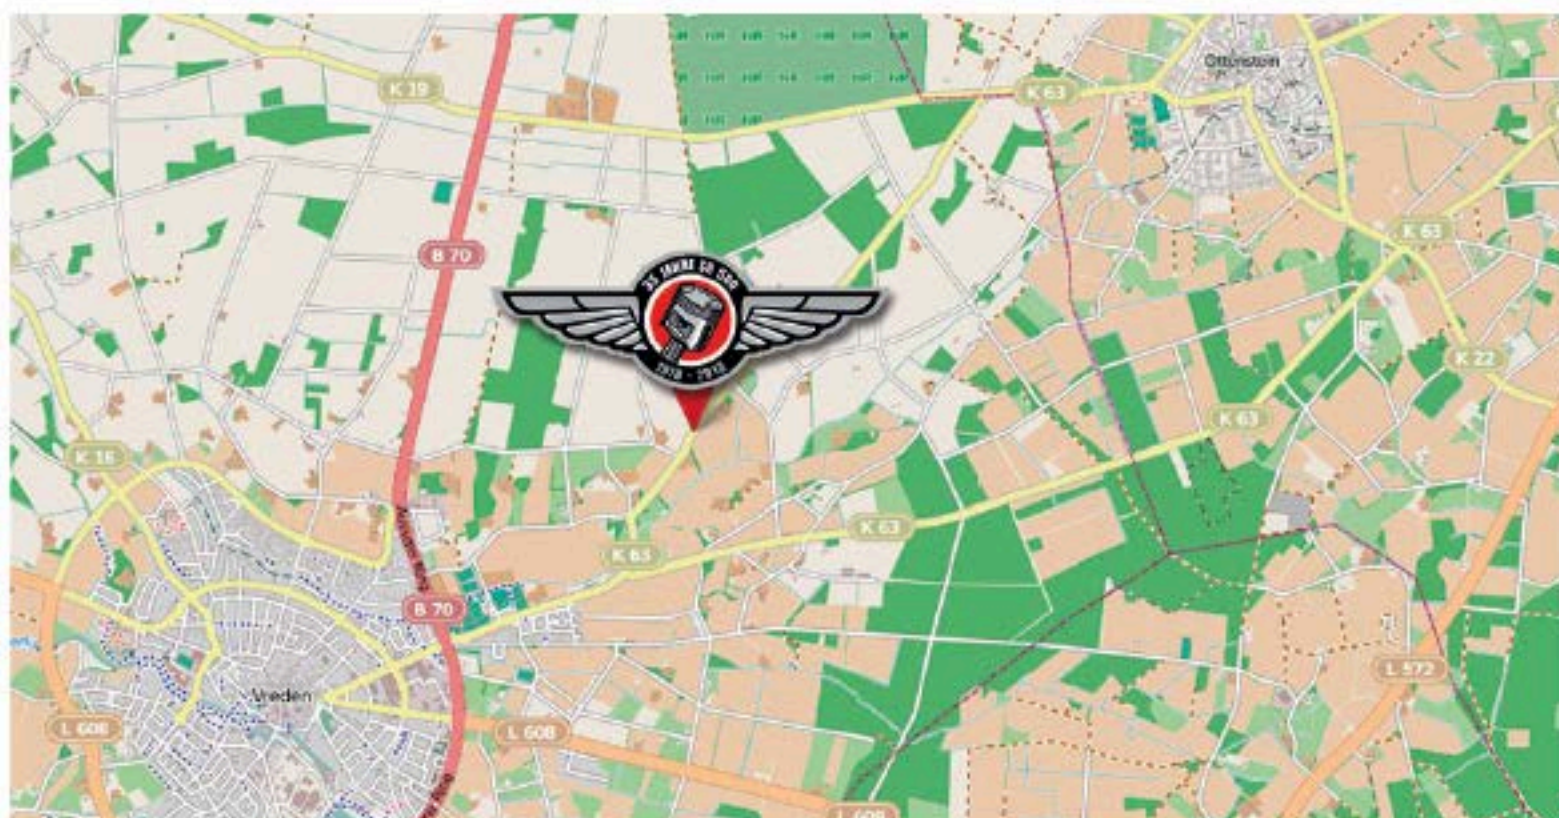

Aus dem Norden: Bremen B 213 - Wildeshausen - Ahlhorn - Cloppenburg B 213 - Lastrup -
Löningen - Haselünne - B 213 Lingen (Ems) - Bad Bentheim - Ahaus - Alstätte - Vreden

Aus dem Süden: Dortmund - Waltrop - Datteln - Olfen - Lüdinghausen - Dülmen - Coesfeld -
Gescher - Stadthorn - Vreden

Aus dem Osten: Möglichkeit: B 64 Höxter - Paderborn - Rheda-Wiedenbrück - Warendorf -
B 51 Münster - B 54 Steinfurth - L 579 Ahaus - Vreden

Die Wegbeschreibungen dienen nur der Orientierung.

Karte: www.openstreetmap.org | © OpenStreetMap-Mitwirkende